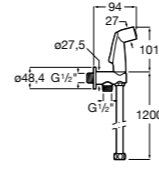

Be Fresh Go

5B9230C00 Комплект гигиенического душа. Включает: душевую лейку, настенный держатель с предохранительным клапаном и металлический гибкий шланг.