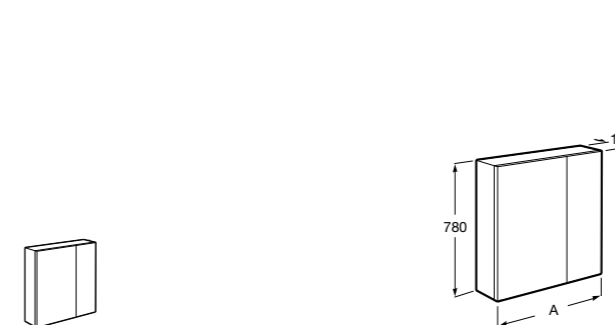

Ronda

Зеркальный шкаф с LED-подсветкой, сенсорным выключателем с диммером и розеткой.

	A
ZRU9303008	700 Белый матовый.
ZRU9302969	700 Антрацит.
ZRU9303007	600 Белый матовый.
ZRU9302968	600 Антрацит.