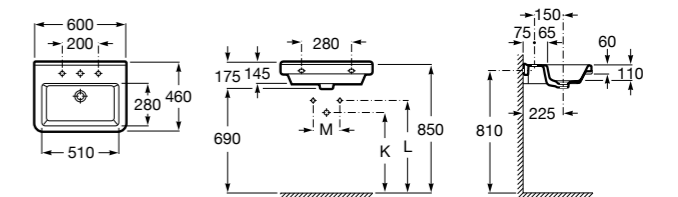

### Dama

- 327784000** Настенная керамическая раковина. Смеситель не входит в комплект.  
**337470000** Пьедестал для керамической раковины.  
**337471000** Полупьедестал для керамической раковины.

Размеры в мм