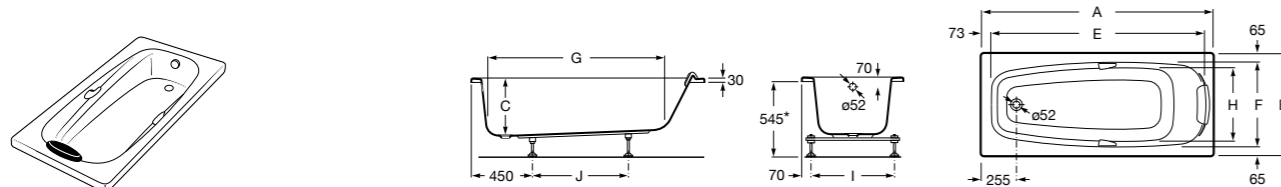

Vythos

Прямоугольная акриловая ванна с гидромассажем Total и набором для слива.

	A	B	C	D	E	Объем, л
248059001	1700	700	1450	560	1185	185
248058001	1600	700	1350	560	1085	170

Прямоугольная акриловая ванна с гидромассажем Tonis и набором для слива.

	A	B	C	D	E	Объем, л
248056001	1700	700	1450	560	1185	185
248055001	1600	700	1350	560	1085	170

Прямоугольная акриловая ванна.

	A	B	C	D	E	Объем, л
247844000	1700	700	1450	560	1185	185
247942000	1600	700	1350	560	1085	170

Подголовник (белый).

291066000

Sureste-N

Прямоугольная акриловая ванна с гидромассажем Total и набором для слива.

	A	B	C	E	F	G	H	I	J	Объем, л
248044001	1700	750	420	1540	620	1155	530	610	700	218
248042001	1700	700	420	1540	570	1155	465	560	700	198
248043001	1600	750	420	1440	620	1055	530	610	600	202
248041001	1600	700	420	1440	570	1055	465	560	600	183

Прямоугольная акриловая ванна с гидромассажем Tonis и набором для слива.

	A	B	C	E	F	G	H	I	J	Объем, л
248040001	1700	750	420	1540	620	1155	530	610	700	218
248038001	1700	700	420	1540	570	1155	465	560	700	198
248039001	1600	750	420	1440	620	1055	530	610	600	202
248037001	1600	700	420	1440	570	1055	465	560	600	183
248036001	1500	700	400	1340	570	965	465	560	500	160
248035001	1400	700	400	1240	570	865	465	560	400	145

Прямоугольная акриловая ванна с ручками.

	A	B	C	E	F	G	H	I	J	Объем, л
248001001	1700	750	420	1540	620	1155	530	610	700	218
248002001	1600	750	420	1440	620	1055	530	610	600	202
248006001	1400	700	400	1240	570	865	465	560	400	145

Размеры в мм