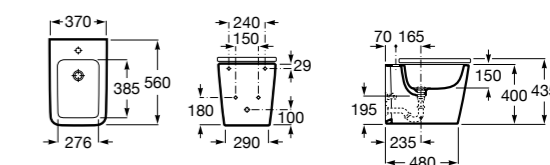

Carmen

3570A4..0 Биде без крышки с одним отверстием под смеситель. Включает: установочный комплект. Смеситель не входит в комплект.

3570A4..3 Биде без крышки с одним отверстием под смеситель. Включает: установочный комплект. Смеситель не входит в комплект.

806B50..B Крышка для биде с креплениями из нержавеющей стали. Материал SUPRALIT®.