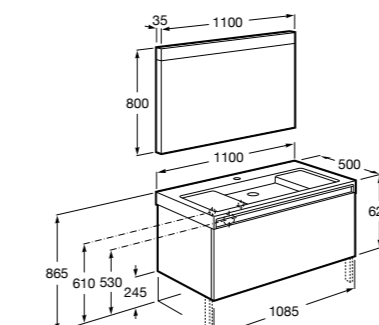

Мебельные модули для одной раковины 1100 мм

Stratum

851068XXX UNIK - Комплект мебели и раковины. Встроенные динамики Bluetooth®, внутреннее освещение (фиксированное или активируемое при открытии ящика). Встроенная розетка. Компактный сифон. Ножки и смеситель не входят в комплект.

851072XXX PACK - Комплект мебели, раковины и зеркала Prisma Comfort с подсветкой и системой антизапотевания, активируемой датчиками движения. Встроенные динамики Bluetooth®, внутреннее освещение (фиксированное или активируемое при открытии ящика). Встроенная розетка. Компактный сифон. Ножки и смеситель не входят в комплект.

816811336 Комплект из 2-х ножек.