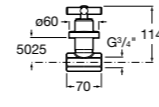

Loft

5A1643C00 Встраиваемый вентиль. 3/4". F-указатель (холодная).

5A1943C00 Встраиваемый вентиль. 3/4". C-указатель (горячая).