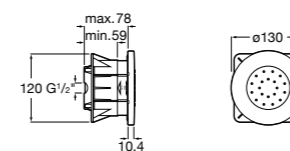

Форсунка Round

5B3878C00 ROUND - Душевая форсунка с изменяемым углом потока. Хром.