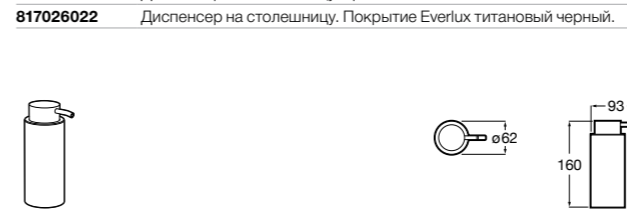

Onda

3870ZD000 Диспенсер на столешницу.

Superinox

817312002 Диспенсер на столешницу.