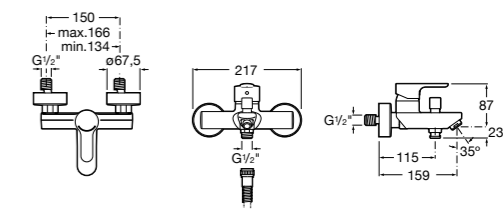

L20

5A0209C0M Монтируемый на стену смеситель для ванны и душа с автоматическим переключателем потока.