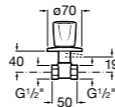

Brava

5A1530C00 Встраиваемый вентиль. 1/2". Синий указатель (холодная).

5A0530C00 Встраиваемый вентиль. 1/2". Красный указатель (горячая).