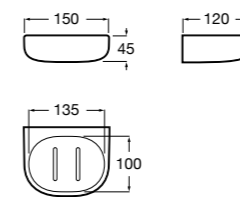

	A
<b>817027022</b>	600
<b>817040022</b>	300

**Victoria**

**816683001** Настенная мыльница. Крепление на болты или клей.

**Onda ©**

**3870Z4000** Настенная мыльница.

**Nuova**

**816524001** Полочка.

Размеры в мм