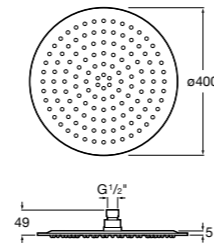

Душевые насадки / встраиваемые

Raindream

5B3150C00 Круглая душевая насадка. Хромированная нержавеющая сталь. Крепится к потолку.

Raindream

5B3250C00 Квадратная душевая насадка. Хромированная нержавеющая сталь. Крепится к потолку.

Raindream

5B2850C00 Квадратная душевая насадка. Хромированная нержавеющая сталь. Кронштейн покупается отдельно.

Raindream

5B2650C00 Круглая душевая насадка. Хромированная нержавеющая сталь. Кронштейн покупается отдельно.

Raindream

5B2750C00 Квадратная душевая насадка. Хромированная нержавеющая сталь. Кронштейн покупается отдельно.

Raindream

5B2550C00 Круглая душевая насадка. Хромированная нержавеющая сталь. Кронштейн покупается отдельно.

Raindream

5B2450C00 Квадратная душевая насадка. Хромированная нержавеющая сталь. Кронштейн покупается отдельно.

Размеры в мм

Rainsense

5B3950.0 Круглая душевая насадка. Покрытие Everflux. Кронштейн покупается отдельно.

Rainsense

5B4050.0 Квадратная душевая насадка. Покрытие Everflux. Кронштейн покупается отдельно.

Rainsense

5B3050C00 Прямоугольная душевая насадка. Хромированный ABS-пластик. Кронштейн покупается отдельно.

Rainsense

5B2250C00 Круглая душевая насадка. Хромированный ABS-пластик. Кронштейн покупается отдельно.

Размеры в мм

Rainsense

5B2350C00 Квадратная душевая насадка. Хромированный ABS-пластик. Кронштейн покупается отдельно.

Rainsense

5B2950C00 Круглая душевая насадка. Хромированная нержавеющая сталь. Кронштейн покупается отдельно.

5B2150C00 Круглая душевая насадка. Хромированный ABS-пластик. Кронштейн покупается отдельно.

Rainsense

5B3350C00 Круглая душевая насадка. Хромированный ABS-пластик.

Stella

5BF103C00 Душевая насадка с тремя функциями (Rain, Soft и Pulse).