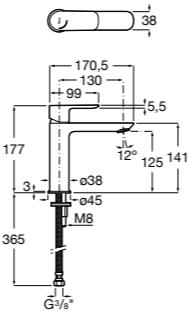

Cala

1. **5A336EC00** Смеситель для раковины, гладкий корпус, Mezzo, с гибкой подводкой. Cold start.