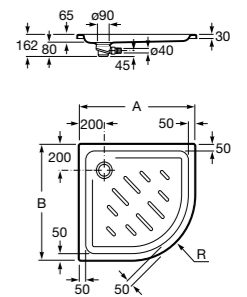

**Керамические душевые поддоны**

**Malta Walk-In**

Керамический душевой поддон с противоскользящим покрытием и с платформой венге.

373524000

**Malta**

Керамический душевой поддон.

	A	B	C	D
373516000	1200	800	65	180
373517000	1000	800	65	180
373505000	1200	750	65	175
373506000	1000	750	65	170
37450C000	1200	700	65	175
37450D000	1000	700	65	170
37450E000	900	700	65	170
373513000	1200	700	80	175
373512000	1000	700	80	170
373519000	900	700	80	170