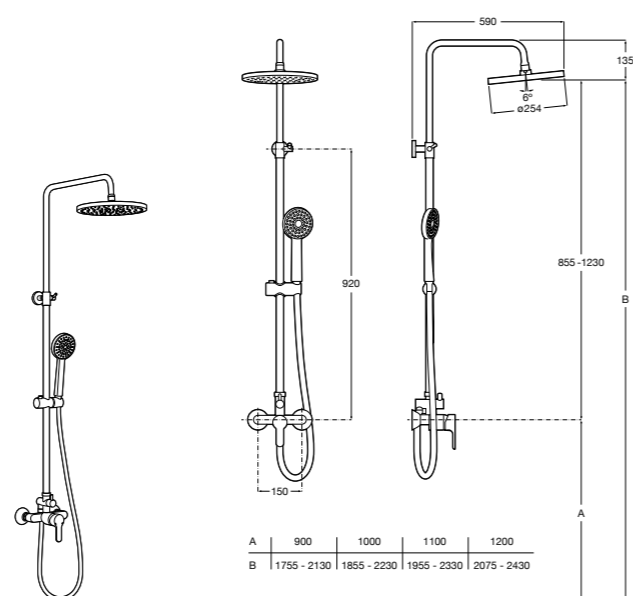

**Even-M Square**

**5A9B90C00** Душевая стойка с полочкой с однорычажным управлением. Высота стойки регулируется от 875 мм до 1275 мм. Включает: ручной душ и держатель с возможностью регулировки наклона.