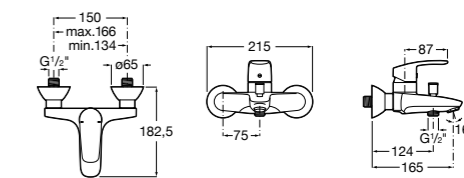

Monodin-N

5A0298C0M Монтируемый на стену смеситель для ванны-душа с автоматическим переключателем потока.