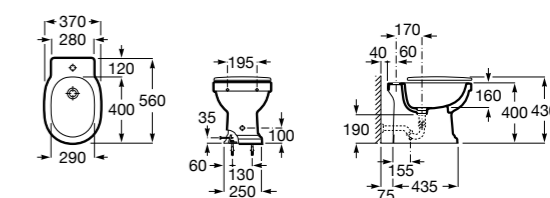

Beyond

3570B8..0 Керамическое биде. Включает: крышку, сифон и установочный комплект.

806B82..B Крышка для биде с механизмом «мягкое закрытие». Материал SUPRALIT®.