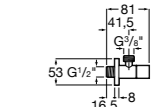

Запорный кран Square

525167900 Керамический угловой запорный кран 1/2" x 3/8".

5251679.. Керамический угловой запорный кран 1/2" x 3/8". Покрытие Everlux. ®

525170700 Керамический угловой запорный кран 1/2" x 1/2".

5251707.. Керамический угловой запорный кран 1/2" x 1/2". Покрытие Everlux. ®