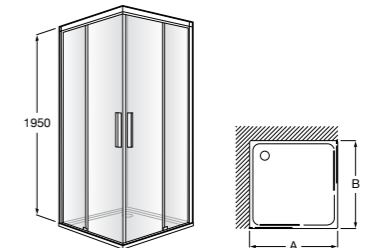

Fusion-N 2L2

Угловой душ с 2 раздвижными элементами + 2 фиксированных элемента.

2L2 (A и B)	От 670 до 1000
	От 1001 до 1200
	От 1201 до 1400