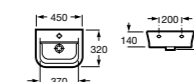

Раковина

Стр. 111

Арт. 327477000	45 см