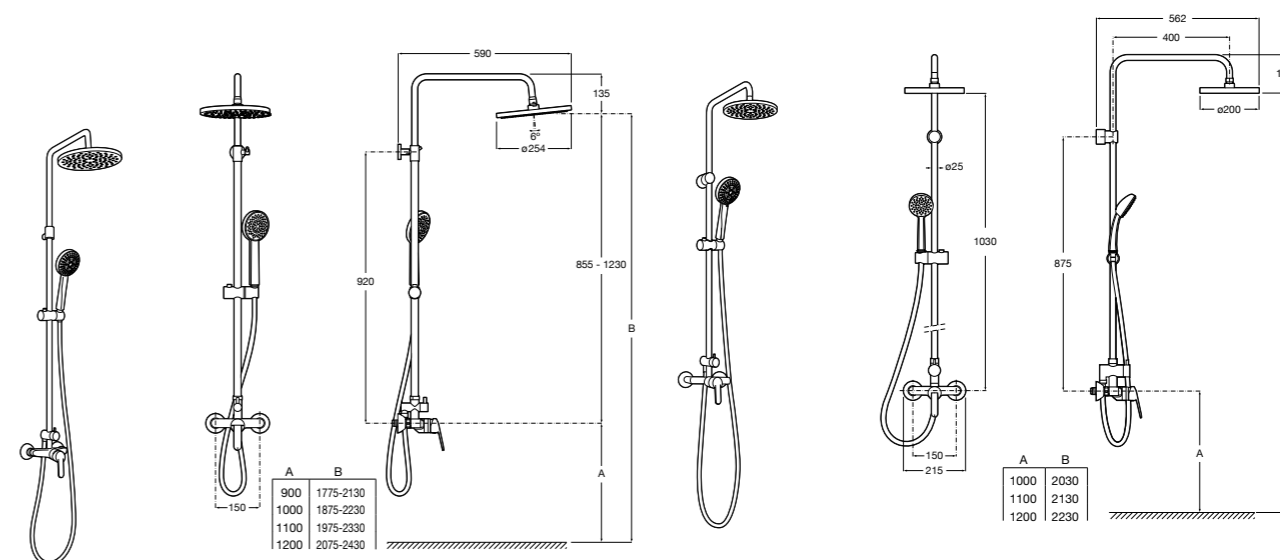

Victoria Plus

5A9A25C00 Душевая стойка с однорычажным управлением. Включает: верхний душ диаметром 250 мм, ручной душ диаметром 100 мм с 1 режимом потока, гибкий металлический шланг 1,5 м и держатель с возможностью регулировки наклона и высоты. Высота стойки регулируется от 855 до 1230 мм.

Victoria Basic

5A9725C00 Душевая стойка без смесителя. Включает: верхний душ диаметром 200 мм, ручной душ диаметром 100 мм с 1 режимом потока, гибкий металлический шланг 1,5 м.

Victoria Connect

5B9961C00* Душевая стойка. Включает: верхний душ диаметром 200 мм, ручной душ диаметром 100 мм, с 1 режимом потока, гибкий металлический шланг 1,5 м, держатель с возможностью регулировки наклона и высоты.

Victoria Connect Plus

5B9M61C00 Душевая стойка без смесителя. Включает: верхний душ диаметром 250 мм, ручной душ диаметром 100 мм, с 1 режимом потока, гибкий металлический шланг 1,5 м, держатель с возможностью регулировки наклона и высоты.