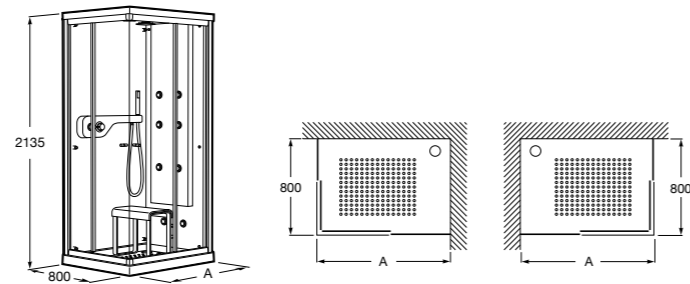

Zen Club

1. **2H0429000** CLUB - Кабина с гидромассажем, правая (панель с форсунками справа).
   2H0428000 CLUB - Кабина с гидромассажем, левая (панель с форсунками слева).
   2H0425000 CLUB - Кабина с гидромассажем, правая (панель с форсунками справа).
   2H0424000 CLUB - Кабина с гидромассажем, левая (панель с форсунками слева).
   2H0432000 Сиденье.