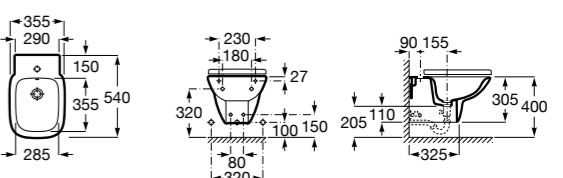

The Gap Round

3570N6000 Подвесное биде без крышки. Включает: комплект скрытого крепления. Смеситель не входит в комплект.
806D12001 Крышка для биде с механизмом «мягкое закрывание».
806D10001 Крышка для биде.