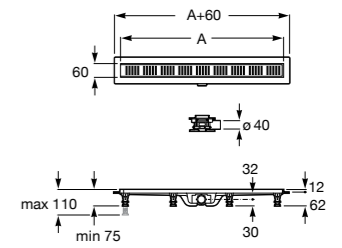

Malta

Керамический душевой поддон.

	A	B	C	D
373516000	1200	800	65	180
373517000	1000	800	65	180
373505000	1200	750	65	175
373506000	1000	750	65	170
37450C000	1200	700	65	175
37450D000	1000	700	65	170
37450E000	900	700	65	170
373513000	1200	700	80	175
373512000	1000	700	80	170
373519000	900	700	80	170

Italia

Прямоугольный керамический душевой поддон.

	A	B	C	D
3740HP000	1200	800	80	170
3740HS000	1000	800	80	170
3740HG000	1400	700	80	170
3740HR000	1200	700	80	170
3740HT000	1000	700	80	170
3740HU000	900	720	80	170

Italia

Квадратный керамический душевой поддон.

	A	B
3740NH000	900	900
3740NJ000	800	800
3740NK000	700	700

Malta

Угловой керамический душевой поддон.

	A	B	Rad
37450A000	1000	1000	504
37450B000	900	900	504

Italia

Угловой керамический душевой поддон.

	A	B	C	D	Rad
3740HL000	900	900	80	625	550
3740HM000	800	800	80	525	550

Сливы для керамических душевых поддонов

Сливы ультраплоские

27L026000	высота: 60 мм
27L018000	высота: 80 мм

Сливы

506404400	Слив Ø 90 для душевых поддонов.
P0005900R	Слив Ø 65 для душевых поддонов.
506404500	Слив Ø 52 для душевых поддонов.

Сливные системы In-Drain

In-Drain Channel

IN-DRAIN CHANNEL - Сливной комплект с прокладкой из геотекстиля.

	A	B
276091000	950 x 50	990
276153000	850 x 50	890
276090000	750 x 50	790
276089000	650 x 50	690

In-Drain X3

IN-DRAIN X3 - Сливной комплект с прокладкой из геотекстиля. Реверсивная керамическая панель (не входит в комплект).

	A	B
276131000	950 x 50	990
276130000	850 x 50	890
276129000	750 x 50	790
276128000	650 x 50	690

Plate X1

PLATE X1 - Крышка сливного отверстия, совместима с In-Drain Channel.

	A	B
276095000	950 x 50	990
276155000	850 x 50	890
276094000	750 x 50	790
276093000	650 x 50	690

Plate X2

PLATE X2 - Крышка с решёткой для сливного отверстия, совместима с In-Drain Channel.