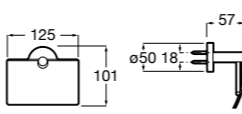

Compas

1. **817358001** Держатель для туалетной бумаги с крышкой.