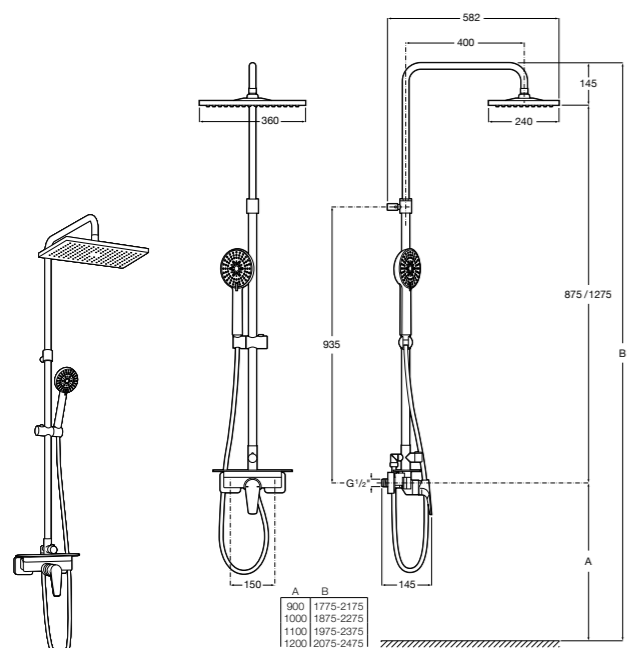

**Even-M Round**

**5A9790C00** Душевая стойка с однорычажным управлением и полочкой. Высота стойки регулируется от 875 мм до 1275 мм. Включает: ручной душ и держатель с возможностью регулировки наклона и высоты.