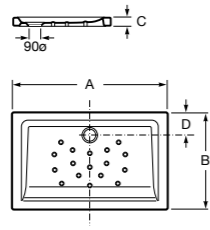

Malta

Керамический душевой поддон.

	A	B	C	D
373516000	1200	800	65	180
373517000	1000	800	65	180
373505000	1200	750	65	175
373506000	1000	750	65	170
37450C000	1200	700	65	175
37450D000	1000	700	65	170
37450E000	900	700	65	170
373513000	1200	700	80	175
373512000	1000	700	80	170
373519000	900	700	80	170

Italia

Прямоугольный керамический душевой поддон.

	A	B	C	D
3740HP000	1200	800	80	170
3740HS000	1000	800	80	170
3740HG000	1400	700	80	170
3740HR000	1200	700	80	170
3740HT000	1000	700	80	170
3740HU000	900	720	80	170

Italia

Квадратный керамический душевой поддон.

	A	B
3740NH000	900	900
3740NJ000	800	800
3740NK000	700	700

Malta

Угловой керамический душевой поддон.

	A	B	Rad
37450A000	1000	1000	504
37450B000	900	900	504

Italia

Угловой керамический душевой поддон.

	A	B	C	D	Rad
3740HL000	900	900	80	625	550
3740HM000	800	800	80	525	550

Сливы для керамических душевых поддонов

Сливы ультраплоские

27L026000	высота: 60 мм
27L018000	высота: 80 мм

Сливы

506404400	Слив Ø 90 для душевых поддонов.
P0005900R	Слив Ø 65 для душевых поддонов.
506404500	Слив Ø 52 для душевых поддонов.

Сливные системы In-Drain

In-Drain Channel

IN-DRAIN CHANNEL - Сливной комплект с прокладкой из геотекстиля.

	A	B
276091000	950 x 50	990
276153000	850 x 50	890
276090000	750 x 50	790
276089000	650 x 50	690

In-Drain X3

IN-DRAIN X3 - Сливной комплект с прокладкой из геотекстиля. Реверсивная керамическая панель (не входит в комплект).

	A	B
276131000	950 x 50	990
276130000	850 x 50	890
276129000	750 x 50	790
276128000	650 x 50	690

Plate X1

PLATE X1 - Крышка сливного отверстия, совместима с In-Drain Channel.

	A	B
276095000	950 x 50	990
276155000	850 x 50	890
276094000	750 x 50	790
276093000	650 x 50	690

Plate X2

PLATE X2 - Крышка с решёткой для сливного отверстия, совместима с In-Drain Channel.