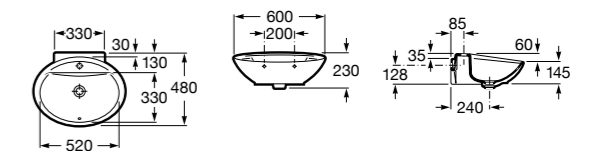

Fontana

1. **327877000** Настенная или накладная керамическая раковина. Смеситель не входит в комплект.