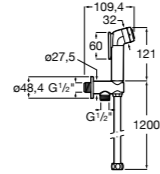

Be Fresh One

5B9D30C00 Комплект гигиенического душа. Включает: душевую лейку, настенный держатель с предохранительным клапаном и металлический гибкий шланг.