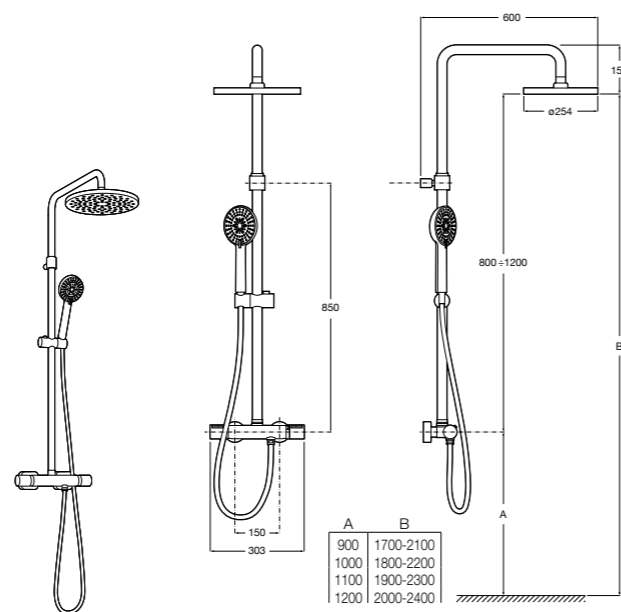

Even-T Round

5A9780C00* ROUND - Душевая стойка со смесителем-термостатом. Регулируемая высота. Включает: верхний душ диаметром 250 мм, ручной душ диаметром 100 мм с тремя режимами напора воды, гибкий шланг 1,75 м и держатель с возможностью регулировки наклона.