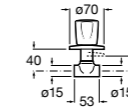

Brava

5A1330C00 Встраиваемый вентиль для сварки 15 мм. Синий указатель (холодная).

5A2330C00 Встраиваемый вентиль для сварки 15 мм. Красный указатель (горячая).