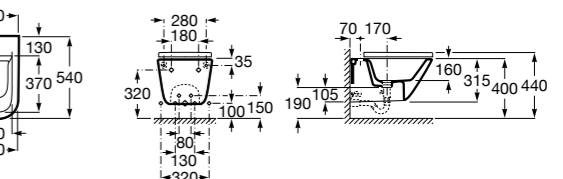

The Gap Square

357476000 Подвесное биде без крышки. Включает: комплект скрытого крепления. Смеситель не входит в комплект.
806472004 Крышка для биде с механизмом «мягкое закрывание».
806470004 Крышка для биде.