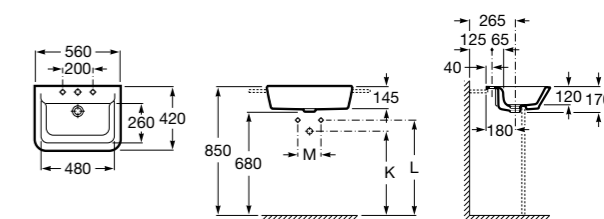

Размеры в мм

**Diverta**

**32711S000** Раковина керамическая, полувстраиваемая. Смеситель не входит в комплект.

**Раковины 2 в 1 (раковина + унитаз)****W + W**

**893020001** Подвесной унитаз и раковина. В комплект входит крышка для унитаза и смеситель серии Singles.