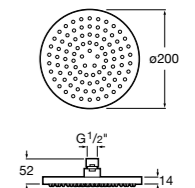

Rainsense

5B2950C00 Круглая душевая насадка. Хромированная нержавеющая сталь. Кронштейн покупается отдельно.

5B2150C00 Круглая душевая насадка. Хромированный ABS-пластик. Кронштейн покупается отдельно.