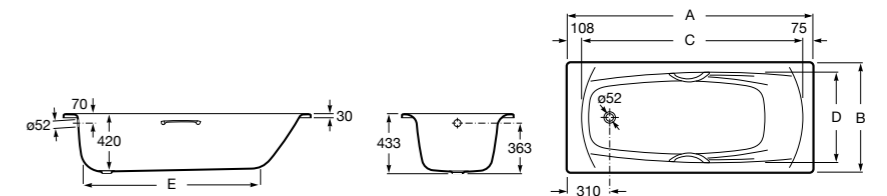

Swing

Прямоугольная стальная ванна с противоскользящим покрытием дна и отверстиями для ручек.

	A	B	C	D	E	Объем, л
2200E0000	1800	800	1617	666	1290	240
2201E0000	1700	750	1188	626	1188	215

291109000 Хромированные ручки для ванны Swing.