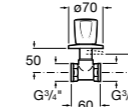

Brava

5A1630C00 Встраиваемый вентиль. 3/4". Синий указатель (холодная).

5A0630C00 Встраиваемый вентиль. 3/4". Красный указатель (горячая).