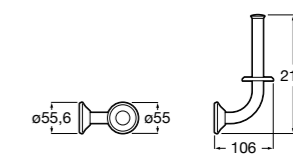

Hotel's Classic

1. **815436001** Резервный держатель для туалетной бумаги.