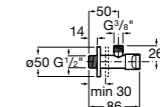

Угловые запорные краны для смесителей

Запорный кран

525164400 Угловой запорный кран 1/2" - 3/8" (керамический механизм, металлическая ручка).

525164500 Угловой запорный кран 1/2" - 1/2" (керамический механизм, металлическая ручка).