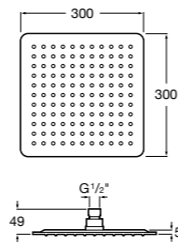

Raindream

5B2650C00 Круглая душевая насадка. Хромированная нержавеющая сталь. Кронштейн покупается отдельно.