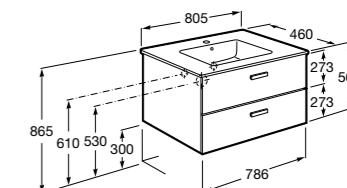

Victoria Nord

ZRU9000032	Мебельный модуль белый глянцев.
ZRU9000031	Мебельный модуль венге.
32799C000	Раковина Victoria Unik 800.