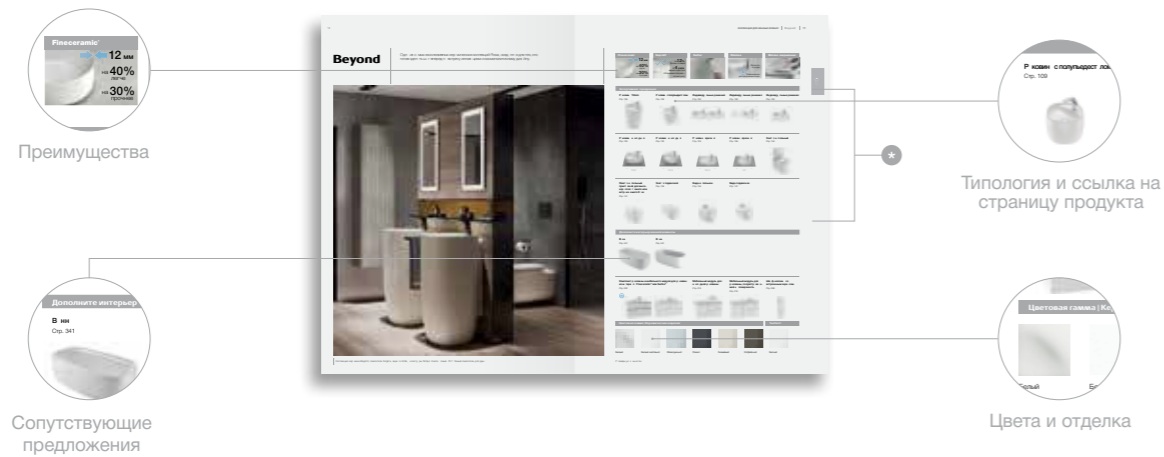

Путеводитель

ПРЕДСТАВЛЕНИЕ ПРОДУКТОВ ПО КОЛЛЕКЦИЯМ

Краткое описание характеристик каждой коллекции, оттенков и текстур.