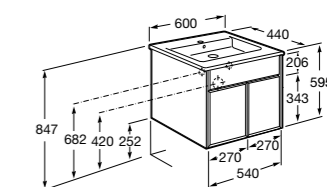

Up

ZRU9303010 Мебельный модуль белый глянцевый.

327472000 Раковина The Gap Original 600.