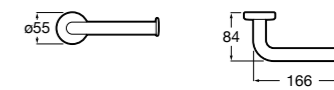

Hotel's

1. **816725001** Резервный держатель для туалетной бумаги.