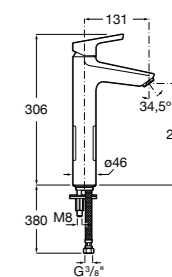

Carmen

5A444BC00 Монтируемый на раковину смеситель с центральным поворотным изливом, донным клапаном и гибкой подводкой.

Смесители для раковин / монтаж на бортик / высокий излив / однорычажные

Insignia

5A343AC00 Смеситель для раковины с высоким изливом, с донным клапаном и гибкой подводкой. Cold start.

Carmen

5A3A4BC00 Смеситель для раковины, гладкий корпус, с донным клапаном click-clack и гибкой подводкой.

5A3B4BC00 Смеситель для раковины, гладкий корпус, с гибкой подводкой.

Insignia

5A3A3AC00 Смеситель для раковины с высоким изливом, гладкий корпус, с донным клапаном с системой click-clack и гибкой подводкой. Cold start.

5A3C3A..0 Смеситель для раковины с высоким изливом, гладкий корпус, с гибкой подводкой. Cold start. Покрытие Everlux.

Brava

5A3130C00 Смеситель для раковины с держателем для цепочки и гибкой подводкой.

L90

5A3G01C00 Смеситель для раковины с высоким изливом, донным клапаном и гибкой подводкой, Cold start.

Pals ©

5A376DC00 Смеситель для раковины с высоким изливом, с ручкой-джойстиком, гладкий корпус, с донным клапаном с системой click-clack и гибкой подводкой.

Lanta

5A3411C00 Смеситель для раковины с высоким изливом, гладкий корпус, с донным клапаном с системой click-clack и гибкой подводкой. Cold start.

Naia

5A3496C00 Смеситель для раковины с высоким изливом, с донным клапаном и гибкой подводкой. Cold start.

Atlas

5A3790C0M Смеситель для раковины с высоким изливом, гладкий корпус, с гибкой подводкой.

5A3790C00 Смеситель для раковины с высоким изливом, гладкий корпус, с гибкой подводкой. Cold start.

Naia

5A3796C00 Смеситель для раковины, гладкий корпус, с высоким изливом, с донным клапаном с системой click-clack, гибкой подводкой. Cold start.