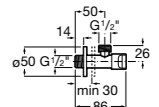

Угловые запорные краны для смесителей

Запорный кран

525164400 Угловой запорный кран 1/2" - 3/8" (керамический механизм, металлическая ручка).

525164500 Угловой запорный кран 1/2" - 1/2" (керамический механизм, металлическая ручка).