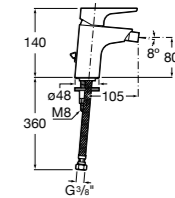

Atlas

5A6190C00 Смеситель для биде с регулятором направления потока, цепочкой и гибкой подводкой.