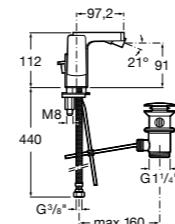

L90

5A6301C00 Смеситель для биде с рычагом сбоку, регулятором направления потока, донным клапаном и гибкой подводкой. Cold start.