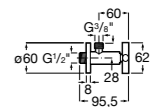

### Запорный кран

- 525168100** Керамический угловой запорный кран 1/2" x 3/8".  
**525170900** Керамический угловой запорный кран 1/2" x 1/2".