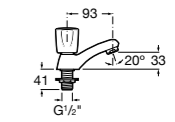

Brava

1. **5A4230C00** Кран для раковины (синий указатель).
   5A4330C00 Кран для раковины (красный указатель).