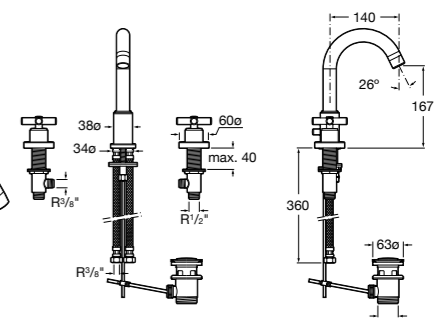

Loft

1. **5A443C00** Монтируемый на раковину смеситель с центральным поворотным изливом, донным клапаном и гибкой подводкой.