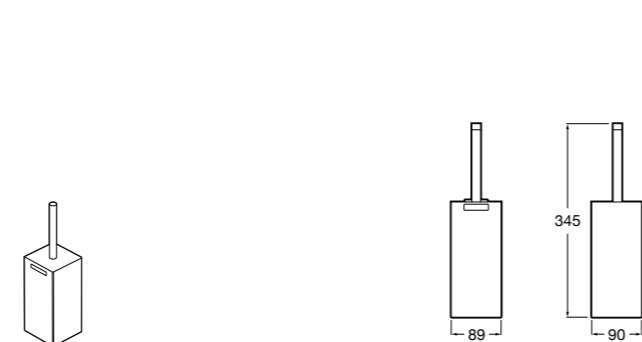

Rubik

816852001 Напольный держатель для щеток. Хром.
816852024 Напольный держатель для щеток. Черный цвет. ®