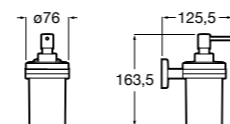

Victoria

816678001 Настенный диспенсер. Крепление на болты или клей.