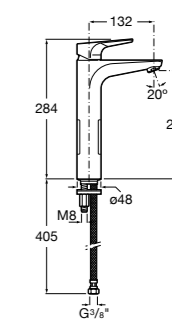

Atlas

5A3790C0M Смеситель для раковины с высоким изливом, гладкий корпус, с гибкой подводкой.

5A3790C00 Смеситель для раковины с высоким изливом, гладкий корпус, с гибкой подводкой. Cold start.