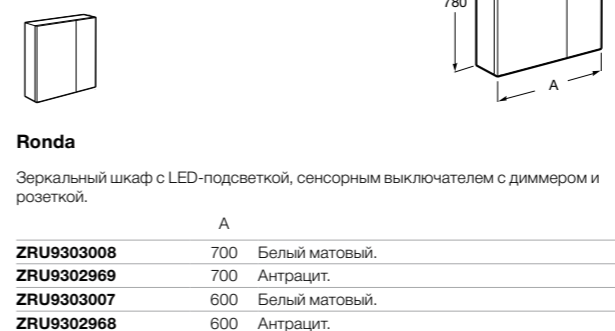

Victoria Nord

Зеркальный шкаф с LED-светильником и регулируемыми по высоте стеклянными полочками.

ZRU9000029	Левый.
ZRU9000030	Правый.

The Gap Original

Зеркальный шкаф с LED-подсветкой и розеткой.

	A
ZRU9302750	800 Белый матовый.
ZRU9302887	800 Белый глянцевый.
ZRU9302753	800 Фиолетовый.
ZRU9302749	700 Белый матовый.
ZRU9302886	700 Белый глянцевый.
ZRU9302752	700 Фиолетовый.