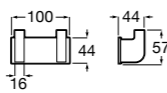

Record ®

A817661001 Двойной крючок.