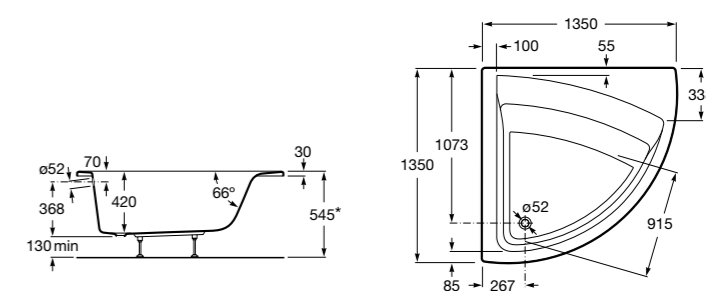

### Easy Угловая

**248188001** Симметричная угловая акриловая ванна с гидромассажем Tonis.

**248189000** Симметричная угловая акриловая ванна.

**259861000** Панель для акриловой ванны.

Размеры в мм

**Genova-N**