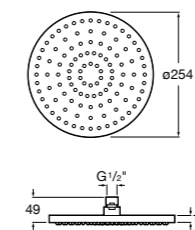

Rainsense

5B2250C00 Круглая душевая насадка. Хромированный ABS-пластик. Кронштейн покупается отдельно.

Размеры в мм