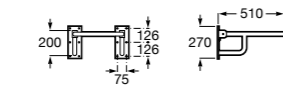

**Voylet**

818001000 Физиологическая подставка для ног.

**Общественные пространства / раковины****Access**

Настенная раковина без отверстий под смеситель.

	A	B
368PB8000	1000	928
368PB9000	600	528

**Общественные пространства / писсуары****Proton**