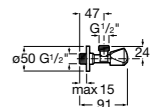

Be Fresh One

5B9D30C00 Комплект гигиенического душа. Включает: душевую лейку, настенный держатель с предохранительным клапаном и металлический гибкий шланг.

Be Fresh Go

5B9230C00 Комплект гигиенического душа. Включает: душевую лейку, настенный держатель с предохранительным клапаном и металлический гибкий шланг.

Be Fresh One

5B9M30C00 Комплект гигиенического душа (1 режим). Включает: душевую лейку, настенный держатель с предохранительным клапаном, угловой запорный кран и металлический гибкий шланг.

Be Fresh One

5B9N30C00 Комплект гигиенического душа (2 выхода). Включает: душевую лейку, настенный держатель с предохранительным клапаном и металлический гибкий шланг.

Be Fresh Go

5B9130C00 Комплект гигиенического душа. Включает: душевую лейку, настенный пластиковый держатель и металлический гибкий шланг.

5B9130B00 Комплект гигиенического душа. Включает: душевую лейку, настенный пластиковый держатель и пластиковый гибкий шланг. Белый.

5B9130..0 Комплект гигиенического душа. Включает: душевую лейку, настенный пластиковый держатель и металлический гибкий шланг. Покрытие Everlux.

Вентили

Brava

5A8030C00 Угловой вентиль для стиральной и посудомоечной машин.

Carmen

5A154BC00 Встраиваемый вентиль.

Loft

5A1543C00 Встраиваемый вентиль. 1/2". F-указатель (холодная).

5A1843C00 Встраиваемый вентиль. 1/2". C-указатель (горячая).

Loft

5A1643C00 Встраиваемый вентиль. 3/4". F-указатель (холодная).

5A1943C00 Встраиваемый вентиль. 3/4". C-указатель (горячая).

Brava

5A1530C00 Встраиваемый вентиль. 1/2". Синий указатель (холодная).

5A0530C00 Встраиваемый вентиль. 1/2". Красный указатель (горячая).

Brava

5A1630C00 Встраиваемый вентиль. 3/4". Синий указатель (холодная).