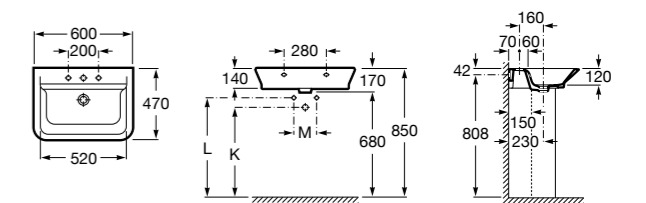

### Dama

- 327784000** Настенная керамическая раковина. Смеситель не входит в комплект.  
**337470000** Пьедестал для керамической раковины.  
**337471000** Полупьедестал для керамической раковины.

Размеры в мм