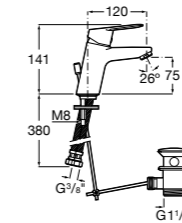

Alfa

1. **5A3P25C00** Смеситель для раковины с донным клапаном и гибкой подводкой. Cold start.