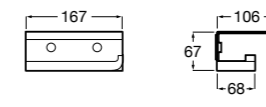

Record ©

1. **817665001** Держатель для туалетной бумаги с крышкой.