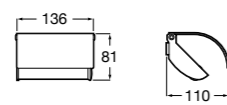

Hotel's Classic

1. **815437001** Держатель для туалетной бумаги с крышкой.