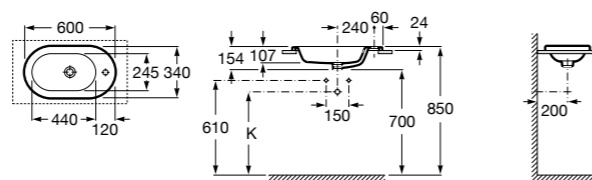

Meridian

32724E000 Раковина керамическая врезная. Смеситель не входит в комплект.