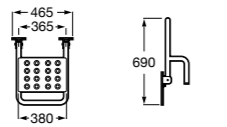

**Voylet**

818001000 Физиологическая подставка для ног.

**Общественные пространства / раковины****Access**

Настенная раковина без отверстий под смеситель.

	A	B
368PB8000	1000	928
368PB9000	600	528

**Общественные пространства / писсуары****Proton**