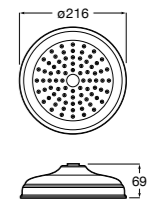

Душевые насадки / встраиваемые

Raindream

5B3150C00 Круглая душевая насадка. Хромированная нержавеющая сталь. Крепится к потолку.

Raindream

5B3250C00 Квадратная душевая насадка. Хромированная нержавеющая сталь. Крепится к потолку.

Raindream

5B2850C00 Квадратная душевая насадка. Хромированная нержавеющая сталь. Кронштейн покупается отдельно.

Raindream

5B2650C00 Круглая душевая насадка. Хромированная нержавеющая сталь. Кронштейн покупается отдельно.

Raindream

5B2750C00 Квадратная душевая насадка. Хромированная нержавеющая сталь. Кронштейн покупается отдельно.

Raindream

5B2550C00 Круглая душевая насадка. Хромированная нержавеющая сталь. Кронштейн покупается отдельно.

Raindream

5B2450C00 Квадратная душевая насадка. Хромированная нержавеющая сталь. Кронштейн покупается отдельно.

Размеры в мм

Rainsense

5B3950.0 Круглая душевая насадка. Покрытие Everflux. Кронштейн покупается отдельно.

Rainsense

5B4050.0 Квадратная душевая насадка. Покрытие Everflux. Кронштейн покупается отдельно.

Rainsense

5B3050C00 Прямоугольная душевая насадка. Хромированный ABS-пластик. Кронштейн покупается отдельно.

Rainsense

5B2250C00 Круглая душевая насадка. Хромированный ABS-пластик. Кронштейн покупается отдельно.

Размеры в мм

Rainsense

5B2350C00 Квадратная душевая насадка. Хромированный ABS-пластик. Кронштейн покупается отдельно.

Rainsense

5B2950C00 Круглая душевая насадка. Хромированная нержавеющая сталь. Кронштейн покупается отдельно.

5B2150C00 Круглая душевая насадка. Хромированный ABS-пластик. Кронштейн покупается отдельно.

Rainsense

5B3350C00 Круглая душевая насадка. Хромированный ABS-пластик.

Stella

5BF103C00 Душевая насадка с тремя функциями (Rain, Soft и Pulse).