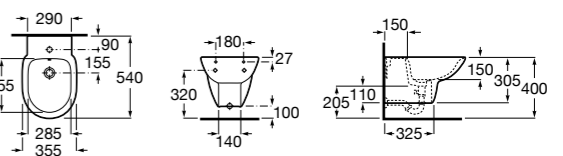

Debba Square

355995000 Подвесное биде без крышки. Смеситель не входит в комплект.
8069D2004 Крышка для биде с механизмом «мягкое закрывание».
8069D0004 Крышка для биде.
8069D200B Крышка для биде с механизмом «мягкое закрывание».
8069D000B Крышка для биде.