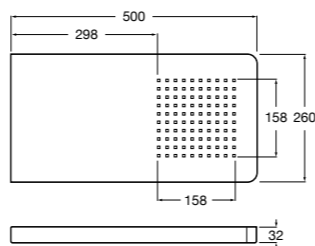

### Puzzle

**5A9878C00** Монтируемая к стене душевая насадка из нержавеющей стали.