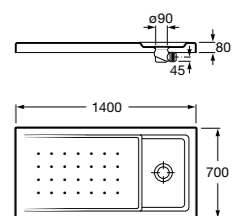

**Керамические душевые поддоны**

**Malta Walk-In**

Керамический душевой поддон с противоскользящим покрытием и с платформой венге.

373524000

**Malta**

Керамический душевой поддон.

	A	B	C	D
373516000	1200	800	65	180
373517000	1000	800	65	180
373505000	1200	750	65	175
373506000	1000	750	65	170
37450C000	1200	700	65	175
37450D000	1000	700	65	170
37450E000	900	700	65	170
373513000	1200	700	80	175
373512000	1000	700	80	170
373519000	900	700	80	170