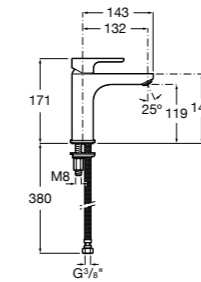

L20

1. **5A3B09C00** Смеситель для раковины, гладкий корпус, Mezzo, с гибкой подводкой. Cold start.
   5A3F09C00 Смеситель для раковины, Mezzo, с донным клапаном и гибкой подводкой.