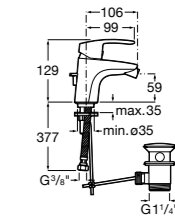

Monodin-N

5A6098C00 Смеситель для биде с регулятором направления потока, донным клапаном и гибкой подводкой.