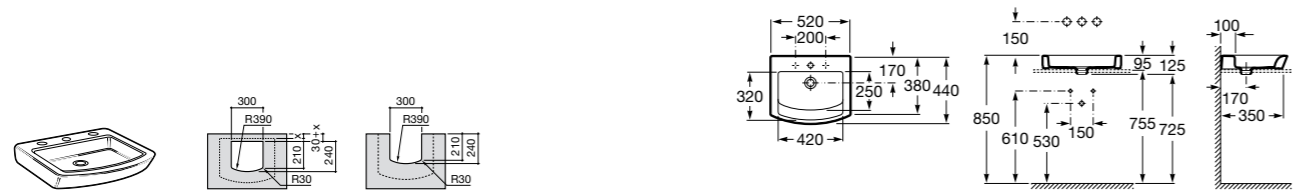

Hall

327882000 Накладная керамическая раковина. Смеситель не входит в комплект.

32788200H Накладная керамическая раковина. Смеситель не входит в комплект.