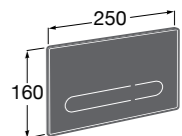

EP-2 Dual Electronica ©

890104009 EP2 - двойной смыв, электронная, отделка стекло. Автоматический или ручной смыв. Настраиваемая цветная подсветка. Бесконтактный смыв с помощью датчика присутствия.