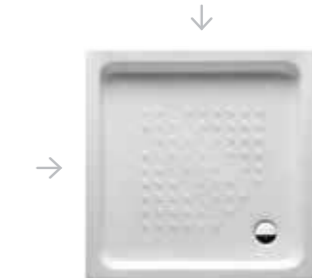

КЕРАМИКА

Italia
762

00

3740HN000	900 x 900 x 80
3740HJ000	800 x 800 x 80
3740HK000	700 x 700 x 80