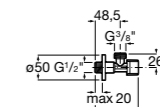

Запорный кран

525165800 Угловой запорный кран 1/2" - 3/8" (шаровый механизм, пластиковая ручка).

525165900 Угловой запорный кран 1/2" - 1/2" (шаровый механизм, пластиковая ручка).

Запорный кран

525166000 Угловой запорный кран 1/2" - 3/8" (шаровый механизм, металлическая ручка).

525166100 Угловой запорный кран 1/2" - 1/2" (шаровый механизм, металлическая ручка).