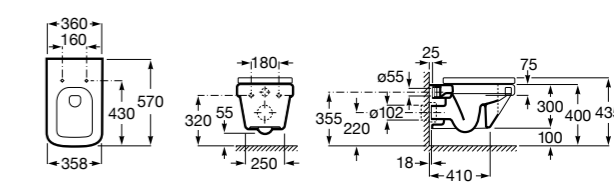

**801780004** Сиденье и крышка для унитаза.