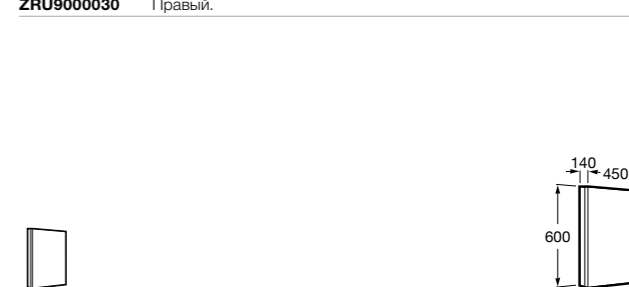

Mini

856692XXX Зеркальный шкафчик.