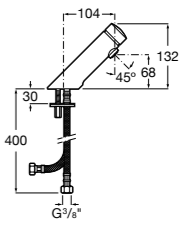

Atlas-E

1. **5A5690C00** Электронный кран для раковины с высоким изливом для подвода одной воды. Сенсор приближения. Питание от четырех щелочных батареек 1,5V LRG (AA). Батарейки не включены в комплект.
2. **5A5790C00** Электронный кран для раковины с высоким изливом для подвода одной воды. Сенсор приближения. Питание от сети 230 V. Источник питания включен в комплект.

L20-E

1. **5A5609C00** Электронный кран для раковины для подвода одной воды. Ограничитель потока воды 5,7 л/мин, гибкая подводка. Питание от четырех щелочных батареек 1,5V LRG (AA). Батарейки не включены в комплект.
2. **5A5709C00** Электронный кран для раковины для подвода одной воды. Ограничитель потока воды 5,7 л/мин, гибкая подводка. Питание от сети 230 V. Источник питания включен в комплект.

Смесители для раковины / монтируемые на край раковины / порционно-нажимные

Loft-E

1. **5A4243C00** Электронный кран для раковины с высоким изливом для подвода одной воды. Сенсор приближения. Питание от четырех щелочных батареек 1,5V LRG (AA). Батарейки не включены в комплект.
2. **5A4343C00** Электронный кран для раковины с высоким изливом для подвода одной воды. Сенсор приближения. Питание от сети 230 V. Источник питания включен в комплект.

Instant

1. **5A3177C00** Смеситель для раковины с аэратором и гибкой подводкой. Ограничитель расхода 6 л/мин. Автоматическое закрытие через 15 секунд.

L70-E

1. **5A5C09C00** Электронный кран для раковины для подвода одной воды. Ограничитель потока воды 5 л/мин, гибкая подводка. Питание от четырех щелочных батареек 1,5V LRG (AA). Батарейки не включены в комплект.
2. **5A5D09C00** Электронный кран для раковины для подвода одной воды. Ограничитель потока воды 5 л/мин, гибкая подводка. Питание от сети 230 V. Источник питания включен в комплект.

Instant