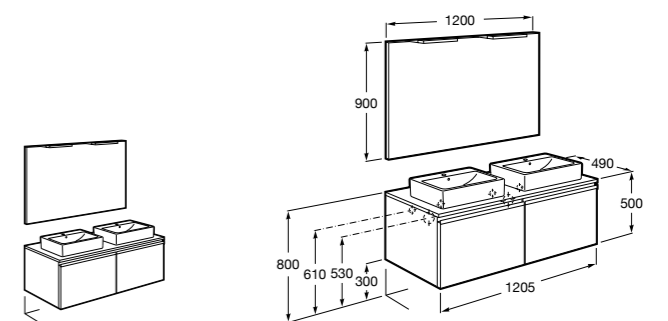

Heima

851007XXX Мебельный модуль для двух накладных или встраиваемых раковин. Раковины и смесители не входят в комплект.

851045XXX PASC - Комплект из мебельного модуля, раковины с двумя чашами и зеркала со светодиодной подсветкой для двоих с регулируемой интенсивностью света и индикатором температуры. Включает: пульт управления и компактный сифон. Раковины, смеситель и ножки не входят в комплект.

856925331 Комплект из 2-х ножек.

Размеры в мм