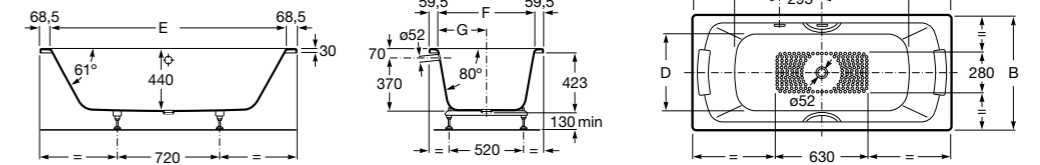

Стальные ванны

Lun Plus

Прямоугольная стальная ванна с противоскользящим покрытием дна (стальной лист 3,5 мм) и ручками.

	A	B	C	D	E	F	G	Объем, л
221250001	1800	800	1198	522	1663	681	328	264
221350001	1700	750	1096	472	1563	631	303	225

Прямоугольная стальная ванна с противоскользящим покрытием дна (стальной лист 3,5 мм).

	A	B	C	D	E	F	G	Объем, л
221270000	1800	800	1198	522	1663	681	328	264
221370000	1700	750	1096	472	1563	631	303	225