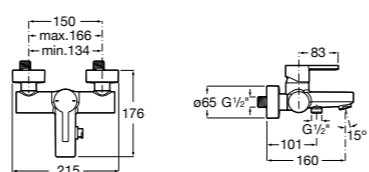

Naia

5A0296C00 Монтируемый на стену смеситель для ванны-душа с автоматическим переключателем потока.

5A0296..0 Монтируемый на стену смеситель для ванны-душа с автоматическим переключателем потока. Покрытие Everlux