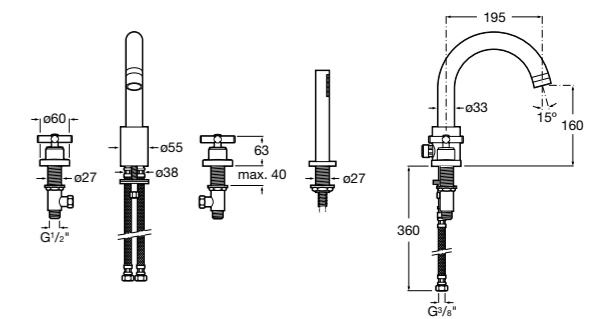

Pals

5A986DC00 Монтируемый на край ванны смеситель для ванны-душа с центральным изливом, с переключателем и душевой лейкой.