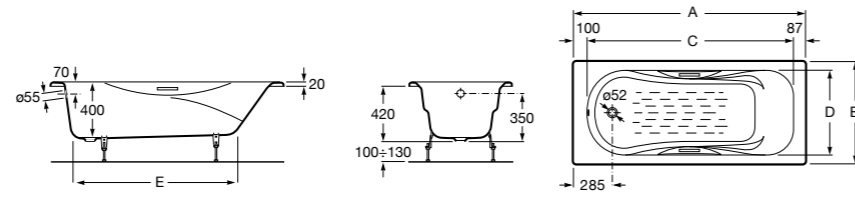

Malibu

Прямоугольная чугунная эмалированная ванна с противоскользящим покрытием дна и отверстиями для ручек.

	A	B	C	D	E	Объем, л
2309G000R	1700	750	1513	630	1175	185
2310G000R	1600	750	1413	630	1075	171
2315G000R	1500	750	1313	630	1040	165
2333G0000	1700	700	1513	580	1175	178
2334G0000	1600	700	1413	580	1075	162

Прямоугольная чугунная эмалированная ванна с противоскользящим покрытием дна.

	A	B	C	D	E	Объем, л
230960000	1700	750	1513	630	1175	185
231060000	1600	750	1413	630	1075	171
231560000	1500	750	1313	630	1040	165
233360000	1700	700	1513	580	1175	178
233460000	1600	700	1413	580	1075	162

291053100	Подголовник (черный).
526803010	Ручки для ванны Malibu, хром.
52680301P	Ручки для ванны Malibu, золото.