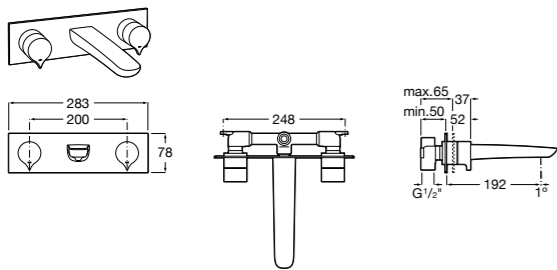

Смесители для раковин / встраиваемые / двухвентильные

Insignia

5A453AC00 Встраиваемый смеситель для раковины.