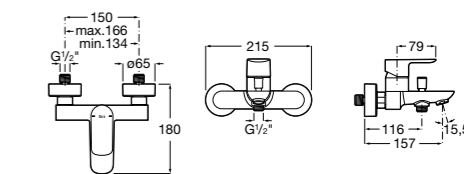

Cala

5A026EC00 Монтируемый на стену смеситель для ванны-душа с автоматическим переключателем потока.