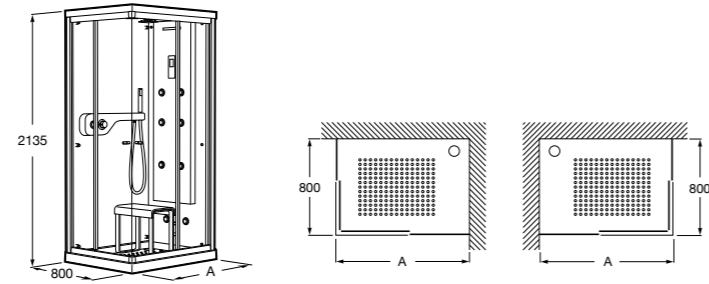

Душевые ограждения

Кабины с гидромассажем