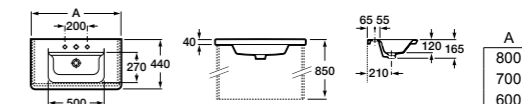

Раковина The Gap Original

Стр. 126

Арт. 327470000 80 см
Арт. 327471000 70 см
Арт. 327472000 60 см