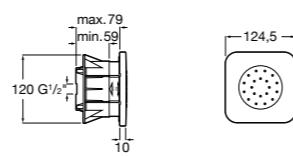

Форсунка Square

5B3778C00 SQUARE - Душевая форсунка с изменяемым углом потока. Хром.