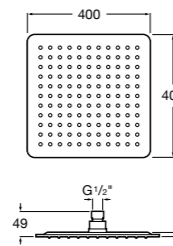

Raindream

5B2850C00 Квадратная душевая насадка. Хромированная нержавеющая сталь. Кронштейн покупается отдельно.