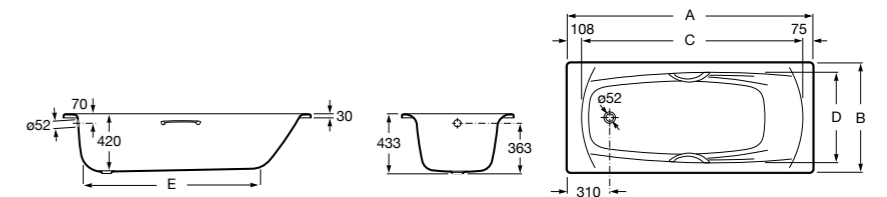

Malibu

Прямоугольная чугунная эмалированная ванна с противоскользящим покрытием дна и отверстиями для ручек.

	A	B	C	D	E	Объем, л
2309G000R	1700	750	1513	630	1175	185
2310G000R	1600	750	1413	630	1075	171
2315G000R	1500	750	1313	630	1040	165
2333G0000	1700	700	1513	580	1175	178
2334G0000	1600	700	1413	580	1075	162

Прямоугольная чугунная эмалированная ванна с противоскользящим покрытием дна.

	A	B	C	D	E	Объем, л
230960000	1700	750	1513	630	1175	185
231060000	1600	750	1413	630	1075	171
231560000	1500	750	1313	630	1040	165
233360000	1700	700	1513	580	1175	178
233460000	1600	700	1413	580	1075	162

291053100	Подголовник (черный).
526803010	Ручки для ванны Malibu, хром.
52680301P	Ручки для ванны Malibu, золото.

Continental

Прямоугольная чугунная эмалированная ванна.

	A	B	C	D	E	F	G	H	K	J	Объем, л
21291100R	1700	570	1530	420	400	350	285	100	70	1235	182
21291200R	1600	570	1430	420	400	350	285	100	70	1180	170
21291300R	1500	570	1330	420	400	350	285	100	70	1120	161
212914001	1400	560	1230	420	400	350	285	100	70	1020	144
211506001	1200	550	1050	390	370	330	260	75	60	900	117
211507001	1000	550	850	390	370	330	260	75	60	730	95
21290100R	1700	700	1530	420	400	350	285	100	70	1235	182
21290200R	1600	700	1430	420	400	350	285	100	70	1180	170
21290300R	1500	700	1330	420	400	350	285	100	70	1120	161
212904001	1400	700	1230	420	400	350	285	100	70	1020	144

Стальные ванны

Lun Plus

Прямоугольная стальная ванна с противоскользящим покрытием дна (стальной лист 3,5 мм) и ручками.

	A	B	C	D	E	F	G	Объем, л
221250001	1800	800	1198	522	1663	681	328	264
221350001	1700	750	1096	472	1563	631	303	225

Прямоугольная стальная ванна с противоскользящим покрытием дна (стальной лист 3,5 мм).

	A	B	C	D	E	F	G	Объем, л
221270000	1800	800	1198	522	1663	681	328	264
221370000	1700	750	1096	472	1563	631	303	225

Swing