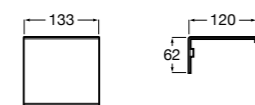

Nuova

1. **816529001** Держатель для туалетной бумаги с крышкой.

Onda ©

1. **3870ZB000** Держатель для туалетной бумаги с крышкой.