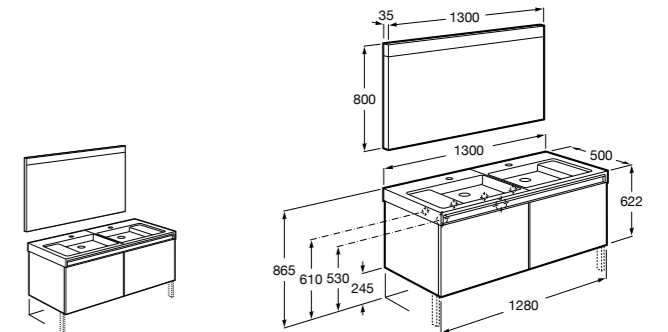

Stratum

851069XXX UNIK - Комплект из мебельного модуля и раковины с двумя чашами. В мебельный модуль встроены колонки Bluetooth®, розетка и освещение. Освещение активируется во время открытия ящика. Включает: компактный сифон. Ножки и смесители не входят в комплект.

851073XXX PASC - Комплект из мебельного модуля и раковины с двумя чашами, зеркала Prisma Comfort с подсветкой и функцией антизапотевания. Система антизапотевания работает от сенсора движения. В мебельный модуль встроены колонки Bluetooth®, розетка и внутренняя подсветка. Внутреннее освещение активируется во время открытия ящика. Включает: компактный сифон. Ножки и смесители не входят в комплект.

816811336 Комплект из 2-х ножек.