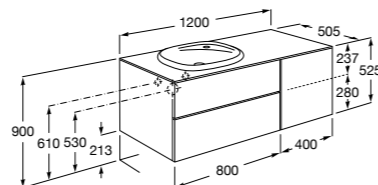

Beyond раковина слева

851412XXX Мебельный модуль для размещения накладной раковины 585 мм слева. Раковины и смесители не входят в комплект.