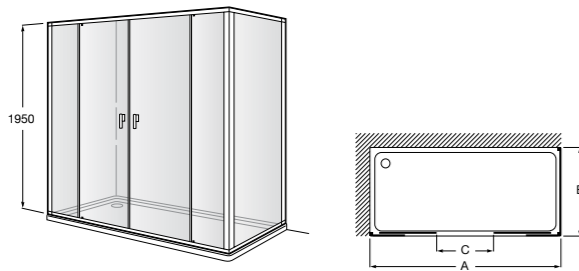

Easy L4-E + LF-C

Фронтальное расположение. 2 раздвижных элемента + 2 фиксированных элемента + 1 фиксированный элемент сбоку.

		Минимальное открытие (С)
L4-E (A)	От 1170 до 1400	390
	От 1401 до 1800	490
LF-C (B)	От 1801 до 2000	690
	От 200 до 500	-
	От 501 до 800	-
	От 801 до 1000	-