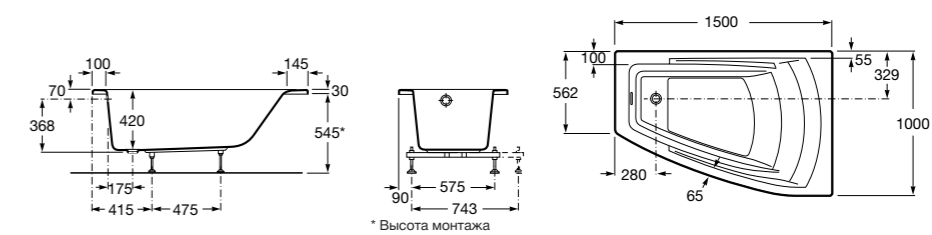

BeCool

Прямоугольная акриловая ванна с гидромассажем Total и набором для слива.

	A	B	C	D	E	F	G	H	I	Объем, л
248046001	1900	900	1695	774	1435	695	85	730	810	300
248048001	1800	800	1595	674	1335	590	80	640	810	240
248050001	1700	800	1495	674	1235	590	80	640	700	255
248342001	1700	700	1495	574	1235	485	70	560	700	200

Прямоугольная акриловая ванна с ручками.

	A	B	C	D	E	F	G	H	I	Объем, л
248340001	1700	700	1495	574	1235	485	70	560	700	200

Hall Biplaza

248170001 Прямоугольная акриловая ванна с гидромассажем Total и набором для слива.

248163000 Прямоугольная акриловая ванна.

Hall

248168001 Прямоугольная акриловая ванна с гидромассажем Total и набором для слива.

Hall

248186001 Левая асимметричная угловая акриловая ванна с гидромассажем Total и набором для слива.

248187001 Правая асимметричная угловая акриловая ванна с гидромассажем Total и набором для слива.

259852000 Панель для левой акриловой ванны.

259853000 Панель для правой акриловой ванны.

Vythos

Прямоугольная акриловая ванна с гидромассажем Total и набором для слива.

	A	B	C	D	E	Объем, л
248062001	1800	900	1520	760	1100	250
248060001	1700	800	1430	660	1002	216

Прямоугольная акриловая ванна с гидромассажем Topic и набором для слива.

	A	B	C	D	E	Объем, л
248061001	1800	900	1520	760	1100	250
248057001	1700	800	1430	660	1002	216

Прямоугольная акриловая ванна.

	A	B	C	D	E	Объем, л
247592000	1800	900	1520	760	1100	250
247701000	1700	800	1430	660	1002	216

Подголовник (белый).

291066000