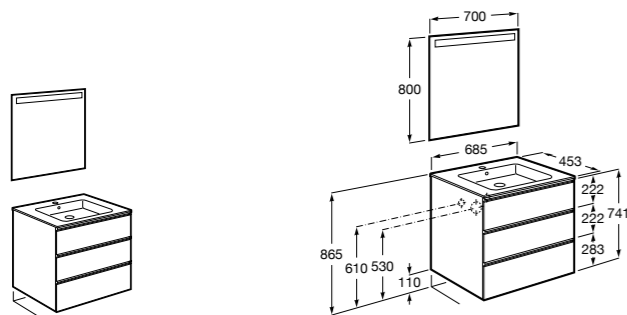

The Gap ©

1. **851485XXX** UNIK - Комплект мебели с 3 ящиками и раковины.
   851518XXX PACK - Комплект мебели с 3 ящиками, раковины и зеркала Eidos.
   816827339 Набор из 4 ножек 110 мм для мебели UNIK с 3 ящиками.
   816827458 Набор из 4 ножек 110 мм для мебели UNIK с 3 ящиками.

Мебельные модули для одной раковины 600 мм

Beyond ©

1. **851452XXX** UNIK - Комплект мебели с двумя ящиками с ручками и раковиной из материала FINECERAMIC®.

Beyond

1. **851356XXX** UNIK - Комплект мебели с двумя ящиками и раковиной из материала FINECERAMIC®. Ножки и смеситель не входят в комплект.

Inspira

1. **851075XXX** UNIK - Комплект мебели и раковины. Компактный сифон. Ножки и смеситель не входят в комплект.
   816815339 Комплект из 2-х ножек.

Inspira

1. **851079XXX** Мебельный модуль для накладной раковины. Раковина и смеситель не входят в комплект. Влагостойкая столешница.
   816815339 Комплект из 2-х ножек.

Inspira

1. **851087XXX** Мебельный модуль, совместим с полустраиваемыми раковинами формы ROUND / SOFT. Раковина и смеситель не входят в комплект. Влагостойкая столешница.
   851095XXX Мебельный модуль, совместим с полустраиваемыми раковинами формы SQUARE. Раковина и смеситель не входят в комплект. Влагостойкая столешница.
   816815339 Комплект из 2-х ножек.