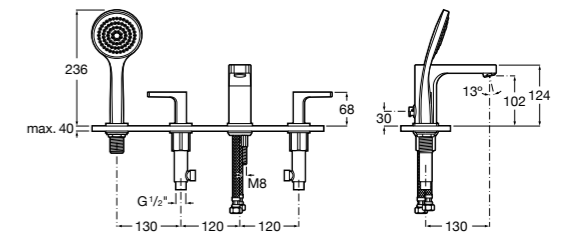

Insignia

5A183AC00 Монтируемый на край ванны двухвентильный смеситель для ванны-душа с изливом 130 мм, с душевой лейкой и гибким шлангом.

L90

5A9801C00 Монтируемый на край ванны двухвентильный смеситель для ванны-душа с изливом 197 мм, с душевой лейкой и гибким шлангом.

L90

5A9901C00 Монтируемый на край ванны двухвентильный смеситель для ванны-душа с изливом 130 мм, с душевой лейкой и гибким шлангом.

L90

5A0901C00 Монтируемый на край ванны однорычажный смеситель для ванны-душа, гибкая душевая лейка L90 1,75 м. Излив 197 мм.

Размеры в мм

L90

5A1801C00 Монтируемый на край ванны двухвентильный смеситель для ванны-душа с изливом 130 мм, с душевой лейкой и гибким шлангом.

Pals

5A986DC00 Монтируемый на край ванны смеситель для ванны-душа с центральным изливом, с переключателем и душевой лейкой.

Loft

5A0943C00 Монтируемый на край ванны смеситель с высоким изливом для ванны и душа с переключателем, душевой лейкой и гибким душевым шлангом 1,75 м.

Carmen

5A094BC00 Встраиваемый смеситель для ванны-душа с переключателем потока.

Размеры в мм