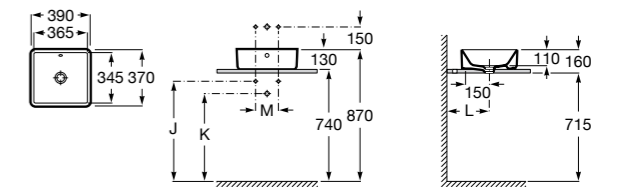

**The Gap Square**

**3270ML000** Накладная керамическая раковина. Смеситель не входит в комплект.

**The Gap Round**

**3270MJ000** Накладная керамическая раковина. Смеситель не входит в комплект.

**Terra**