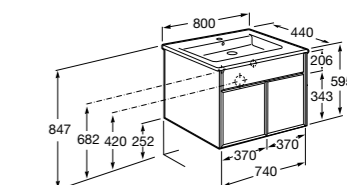

Up

ZRU9303012	Мебельный модуль белый глянцев.
327470000	Раковина The Gap Original 800.