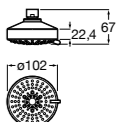

Rainsense

5B3350C00 Круглая душевая насадка. Хромированный ABS-пластик.