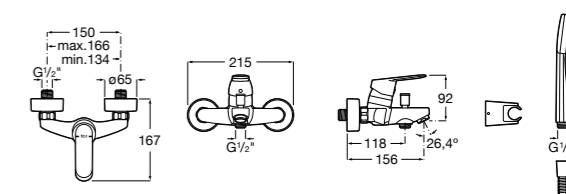

Alfa ©

5A0425C00 Монтируемый на стену смеситель для ванны-душа с автоматическим переключателем потока, с ручным душем, шлангом 1,7 м и регулируемым настенным держателем.