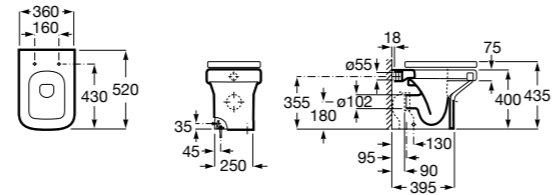

**Dama**

<b>347787000</b>	Чаша унитаза укороченная с двойным выпуском. В комплект включен установочный комплект.
<b>801782004</b>	Сиденье и крышка с механизмом «мягкое закрывание» для унитаза.
<b>801780004</b>	Сиденье и крышка для унитаза.
<b>V0007900R</b>	Патрубок для вертикального выпуска. Расстояние до стены в собранном виде 120 мм.