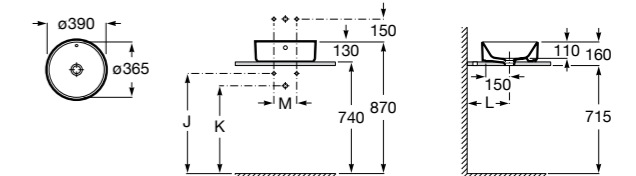

**The Gap Square**

**3270ML000** Накладная керамическая раковина. Смеситель не входит в комплект.

**The Gap Round**

**3270MJ000** Накладная керамическая раковина. Смеситель не входит в комплект.

**Terra**