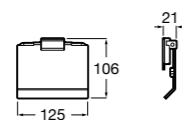

Rubik

1. **816849001** Держатель для туалетной бумаги с крышкой. Хром. Крепление на болты или клей.
   816849024 Держатель для туалетной бумаги с крышкой. Черный цвет. Крепление на болты или клей. ©