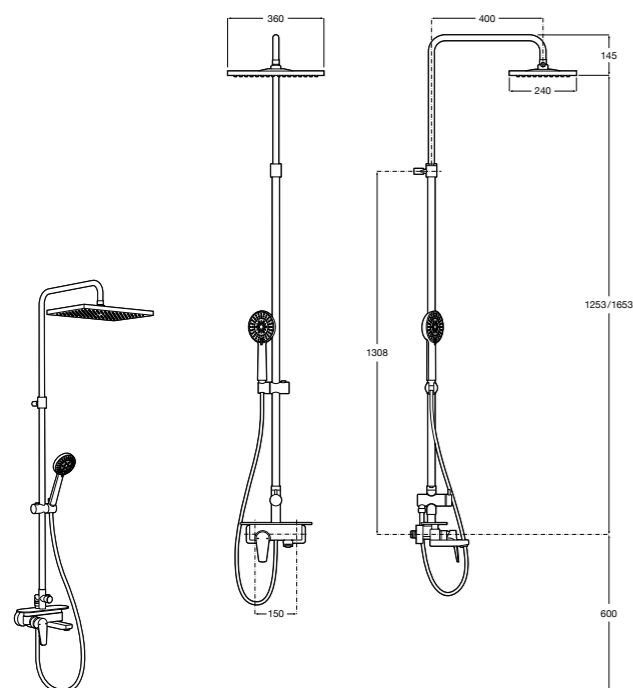

Душевые стойки / однорычажные и двухвентильные смесители

Even-M ©

5A9C90C00 Душевая стойка для ванны и душа с полочкой с однорычажным управлением. Высота стойки регулируется от 1253 до 1653 мм. Включает: ручной душ и держатель с возможностью регулировки наклона.