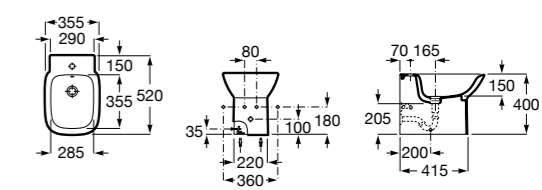

#### Debba Square

**355997000** Биде укороченное приставное к стене, без крышки. Смеситель не входит в комплект.