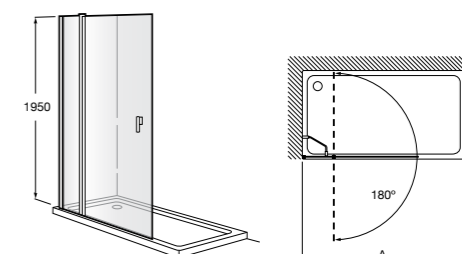

Душевые панели / распашные

Easy D1HF

Фиксированная панель + 1 распашной элемент.

D1HF (A)	От 800 до 880
	От 881 до 1200
	От 1201 до 1400