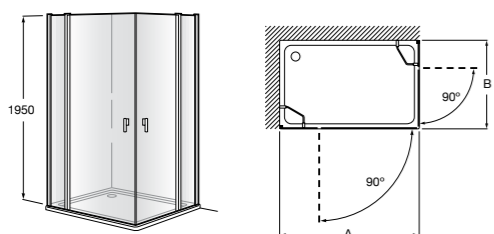

Easy 2PLF

Угловой душ с 2 распашными элементами + 2 фиксированных элемента.

		Минимальное открытие (C)
2PLF (A-B)	От 970 до 1100	615
	От 1101 до 1200	640
	От 1201 до 1400	645