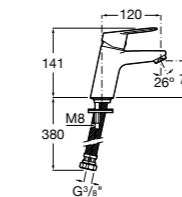

Alfa

1. **5A3L25C00** Смеситель для раковины, гладкий корпус, с гибкой подводкой. Cold start.