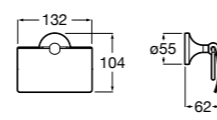

Classica

1. **816811001** Держатель для туалетной бумаги с крышкой.