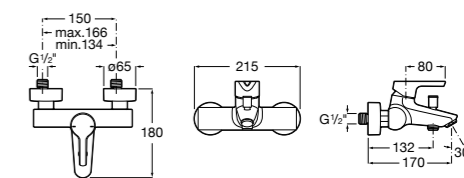

Размеры в мм

**Malva**

**5A023BC0M** Монтируемый на стену смеситель для ванны-душа с автоматическим переключателем потока.

**Monodin-N**

**5A0298C0M** Монтируемый на стену смеситель для ванны-душа с автоматическим переключателем потока.