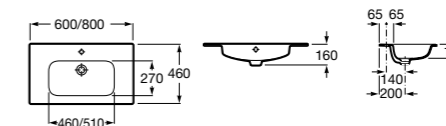

### Раковина

Арт. 32799E000 60 x 46 см

Арт. 32799C000 80 x 46 см