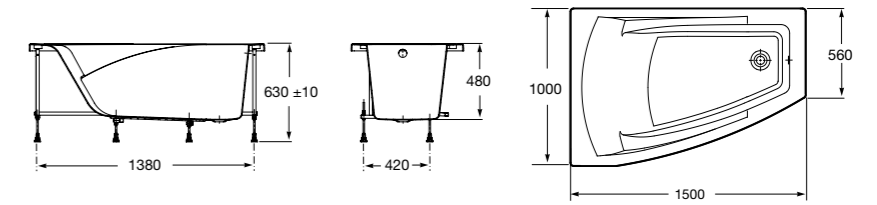

Genova, Genova-N

Акриловая ванна прямоугольная, глубина 45 см. Монтажный комплект заказывается отдельно.

	A	B	C	Объем, л
ZRU9302894	1500	750	1390	235
ZRU9302973	1600	700	1490	230

ZRU9302895	Монтажный комплект 1500 (каркас, комплект креплений к стене, система слив-перелив полуавтомат).			
ZRU9302974	Монтажный комплект 1600 (каркас, комплект креплений к стене, система слив-перелив полуавтомат).			
ZRU9302896	Фронтальная панель 1500.			
ZRU9302975	Фронтальная панель 1600.			
ZRU9302897	Боковая панель 750, левая.			
ZRU9302898	Боковая панель 750, правая.			
ZRU9302976	Боковая панель 700, левая.			
ZRU9302977	Боковая панель 700, правая.			

Easy

Акриловая ванна прямоугольная, глубина 45 см. Монтажный комплект заказывается отдельно.

	A	B	C	D	Объем, л
ZRU9302904	1500	700	1390	620	190
ZRU9302905	1700	700	1590	620	250
ZRU9302899	1700	750	1590	670	260
248618000	1800	800	1690	690	275

ZRU9302906	Монтажный комплект 1500 (каркас, комплект креплений к стене, система слив-перелив полуавтомат).			
ZRU9302907	Монтажный комплект 1700x700 (каркас, комплект креплений к стене, система слив-перелив полуавтомат).			
ZRU9302900	Монтажный комплект 1700x750 (каркас, комплект креплений к стене, система слив-перелив полуавтомат).			
25P028000	Монтажный комплект 1800x750 (каркас, комплект креплений к стене, система слив-перелив полуавтомат).			
ZRU9302908	Фронтальная панель 1500.			
ZRU9302901	Фронтальная панель 1700.			
259121000	Фронтальная панель 1800.			
ZRU9302909	Боковая панель 700, левая.			
ZRU9302910	Боковая панель 700, правая.			
ZRU9302902	Боковая панель 750, левая.			
ZRU9302903	Боковая панель 750, правая.			
259123000	Боковая панель 800, левая.			
259122000	Боковая панель 800, правая.			

Bali