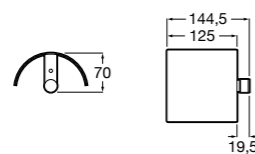

Superinox

1. **817304002** Держатель для туалетной бумаги с крышкой.