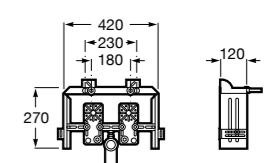

Duplo Bide

890091200 DUPLO BIDE - Встраиваемый каркас для подвесного биде. Металлический профиль с максимальной нагрузкой 400 кг. Минимальная глубина 80 мм. Межосевое расстояние 180 мм или 230 мм. Регулируемые ножки 0-200 мм. Верхнее гидравлическое соединение.