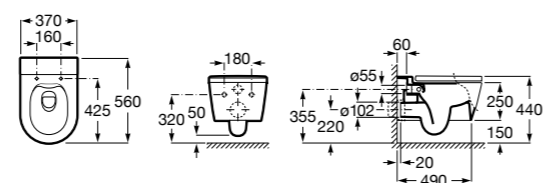

## Inspira Square

**346537..0** SQUARE - Подвесная чаша Rimless с горизонтальным выпуском. Включает: крепежный комплект. Для установки выберите систему инсталляции Rosa для подвесных унитазов.

**801532..B** SQUARE - Сиденье и крышка с механизмом «мягкое закрытие» для унитаза. Материал SUPRALIT®.