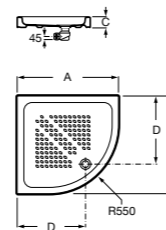

Сливы

506404400	Слив Ø 90 для душевых поддонов.
P0005900R	Слив Ø 65 для душевых поддонов.
506404500	Слив Ø 52 для душевых поддонов.