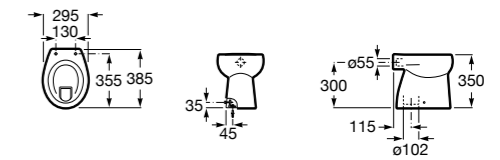

Baby

344PB8000	Чаша детского унитаза с вертикальным выпуском для высокорасполагаемого бачка. В комплект включен установочный комплект.
801PB6004	Сиденье для детского унитаза.

Санитарные измельчители