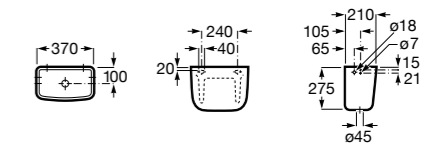

Высокорасполагаемые бачки

Universal

343900001	Бачок унитаза без крышки.