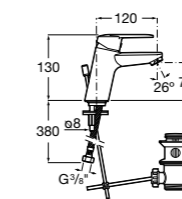

Размеры в мм

**Victoria**

- 5A3H25C0M** Смеситель для раковины, гладкий корпус, с гибкой подводкой.

**Brava**

- 5A4230C00** Кран для раковины (синий указатель).  
**5A4330C00** Кран для раковины (красный указатель).