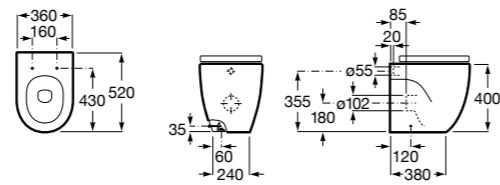

Meridian

347247000	Чаша унитаза укороченная с двойным выпуском. В комплект включен выпускной патрубок, крепление для патрубка и установочный комплект.
8012A2..B	Сиденье и крышка с механизмом «мягкое закрывание» для унитаза. Материал SUPRALIT®. ©
8012A0..B	Сиденье и крышка с креплениями из нержавеющей стали для унитаза. Материал SUPRALIT®. ©
801D12003	Сиденье и крышка для унитаза.
V0007900R	Патрубок для вертикального выпуска. Расстояние до стены в собранном виде 120 мм.
V0007700R	Патрубок для вертикального выпуска. Расстояние до стены 150 мм.
V0013100R	Настенный установочный комплект для патрубка.

Dama

347787000	Чаша унитаза укороченная с двойным выпуском. В комплект включен установочный комплект.
801782004	Сиденье и крышка с механизмом «мягкое закрывание» для унитаза.
801780004	Сиденье и крышка для унитаза.
V0007900R	Патрубок для вертикального выпуска. Расстояние до стены в собранном виде 120 мм.

Детские унитазы

Happening

347115000	Чаша детского унитаза с двойным выпуском для высокорасполагаемого бачка. В комплект включен патрубок для вертикального выпуска и установочный комплект.
801116..4	Сиденье для детского унитаза с высокорасполагаемым бачком.

Baby

344PB7000	Чаша детского унитаза с горизонтальным выпуском для высокорасполагаемого бачка. В комплект включен установочный комплект.
801PB6004	Сиденье для детского унитаза.

Размеры в мм

Baby

344PB8000	Чаша детского унитаза с вертикальным выпуском для высокорасполагаемого бачка. В комплект включен установочный комплект.
801PB6004	Сиденье для детского унитаза.

Санитарные измельчители

D-Trit