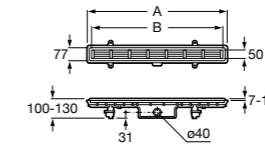

In-Drain Shower SQ

IN-DRAIN SHOWER SQ - Сливной комплект с прокладкой из геотекстиля и крышкой.

276092000	113 x 113