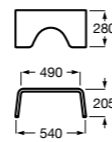

**Voylet**

818001000 Физиологическая подставка для ног.

**Общественные пространства / раковины****Access**

Настенная раковина без отверстий под смеситель.

	A	B
368PB8000	1000	928
368PB9000	600	528

**Общественные пространства / писсуары****Proton**