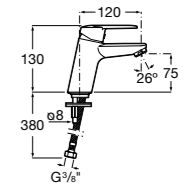

Размеры в мм

**Victoria**

- 5A3H25C0M** Смеситель для раковины, гладкий корпус, с гибкой подводкой.

**Brava**

- 5A4230C00** Кран для раковины (синий указатель).  
**5A4330C00** Кран для раковины (красный указатель).