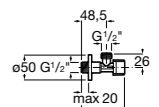

Запорный кран

525165800 Угловой запорный кран 1/2" - 3/8" (шаровый механизм, пластиковая ручка).

525165900 Угловой запорный кран 1/2" - 1/2" (шаровый механизм, пластиковая ручка).

Запорный кран

525166000 Угловой запорный кран 1/2" - 3/8" (шаровый механизм, металлическая ручка).

525166100 Угловой запорный кран 1/2" - 1/2" (шаровый механизм, металлическая ручка).