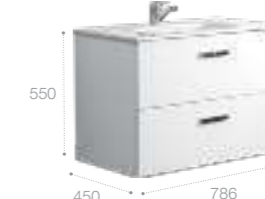

Модуль для раковины

Стр. 237

Арт. ZRU9000031 80 см, подвесной, венге

Арт. ZRU9000032 80 см, подвесной, белый глянец