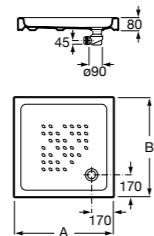

Сливы

506404400	Слив Ø 90 для душевых поддонов.
P0005900R	Слив Ø 65 для душевых поддонов.
506404500	Слив Ø 52 для душевых поддонов.