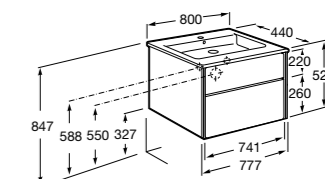

Ronda

ZRU9303004	Мебельный модуль бетон/белый матовый.
ZRU9302965	Мебельный модуль белый глянцев/антрацит.
327470000	Раковина The Gap Original 800.