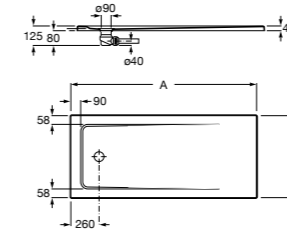

Terran

Ультратонкий душевой поддон, материал STONEX®. Противоскользящая поверхность с текстурой под камень. Включает слив gran saudal. Сифон и решетка в комплекте.

	A	B	C
AP1017D057801..0	2000	1400	33,5
AP10164057801..0	1600	1400	31,6
AP1017D03E801..0	2000	1000	31
AP1017083E801..0	1800	1000	31
AP1016403E801..0	1600	1000	31
AP1015783E801..0	1400	1000	31
AP1014B03E801..0	1200	1000	31
AP10170838401..0	1800	900	31
AP10164038401..0	1600	900	31
AP10157838401..0	1400	900	31
AP1014B038401..0	1200	900	28
AP1013E838401..0	1000	900	26
AP10170832001..0	1800	800	31
AP10164032001..0	1600	800	31
AP10157832001..0	1400	800	31
AP1014B032001..0	1200	800	28
AP1013E832001..0	1000	800	26
AP1017082EE01..0	1800	750	31
AP1016402EE01..0	1600	750	31
AP1015782EE01..0	1400	750	31
AP1014B02EE01..0	1200	750	28
AP1013E82EE01..0	1000	750	26
AP1017082BC01..0	1800	700	31
AP1016402BC01..0	1600	700	31
AP1015782BC01..0	1400	700	31
AP1014B02BC01..0	1200	700	28
P013E82BC01..0	1000	700	26

Terran (с рамкой)

Ультратонкий душевой поддон, материал STONEX®, с рамкой.

	A	B	C
P10270838441..0	1800	900	41
P10264038441..0	1600	900	41
P10257838441..0	1400	900	41
P1024B038441..0	1200	900	38
P1023E838441..0	1000	900	36
P10270832041..0	1800	800	41
P10264032041..0	1600	800	41
P10257832041..0	1400	800	41
P1024B032041..0	1200	800	38
P1023E832041..0	1000	800	36
P1027082EE41..0	1800	750	41
P1026402EE41..0	1600	750	41
P1025782EE41..0	1400	750	41
P1024B02EE41..0	1200	750	38
P1023E82EE41..0	1000	750	36
P1027082BC41..0	1800	700	41
P1026402BC41..0	1600	700	41
P1025782BC41..0	1400	700	41
P1024B02BC41..0	1200	700	38
P1023E82BC41..0	1000	700	36

Terran

Ультратонкий душевой поддон, материал STONEX®. Противоскользящая поверхность с текстурой под камень. Включает слив gran saudal.