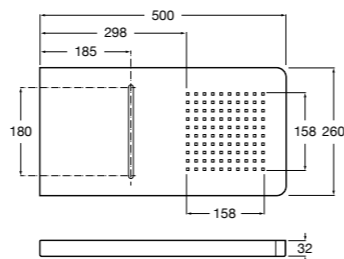

Держатели для душевых насадок

Потолочный держатель

Потолочный держатель для душевой насадки. Совместим с RainDream и RainSense.

	A	
5B0650C00	300	
5B0550C00	200	
5B0450C00	100	
5B0550..0 ©	200	Покрытие Everlux.

Настенный держатель

5B0950C00 Настенный держатель для душевой насадки 400 мм. Совместим с RainDream и RainSense.

Душевые насадки, монтаж к стене

Puzzle

5A9978C00 Монтируемая к стене душевая насадка из нержавеющей стали с функцией каскадного потока.