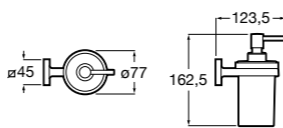

Cubica

816828001 Настенный диспенсер.