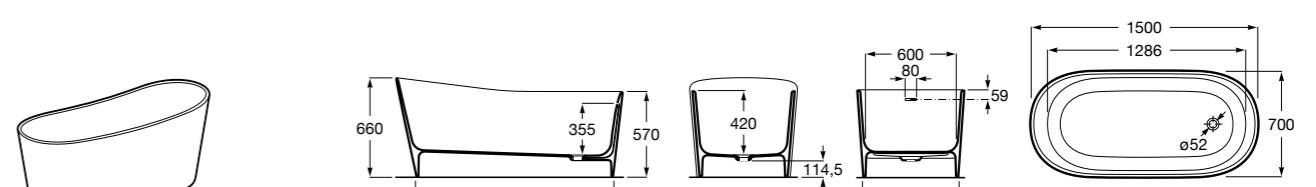

Maui Round ©

248499000 Овальная ванна STONEX®, интегрированный слив-перелив, донный клапан с системой click-clack.