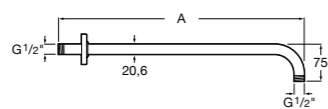

Настенный держатель

Настенный держатель для душевой насадки. Совместим с RainDream и RainSense.

	A	
5B0350C00	500	
5B0250C00	400	
5B0150C00	300	
5B0250..0	400	Покрытие Everlux.