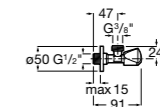

Be Fresh One

5B9D30C00 Комплект гигиенического душа. Включает: душевую лейку, настенный держатель с предохранительным клапаном и металлический гибкий шланг.

Be Fresh Go

5B9230C00 Комплект гигиенического душа. Включает: душевую лейку, настенный держатель с предохранительным клапаном и металлический гибкий шланг.

Be Fresh One

5B9M30C00 Комплект гигиенического душа (1 режим). Включает: душевую лейку, настенный держатель с предохранительным клапаном, угловой запорный кран и металлический гибкий шланг.

Be Fresh One

5B9N30C00 Комплект гигиенического душа (2 выхода). Включает: душевую лейку, настенный держатель с предохранительным клапаном и металлический гибкий шланг.

Be Fresh Go

5B9130C00 Комплект гигиенического душа. Включает: душевую лейку, настенный пластиковый держатель и металлический гибкий шланг.

5B9130B00 Комплект гигиенического душа. Включает: душевую лейку, настенный пластиковый держатель и пластиковый гибкий шланг. Белый.

5B9130..0 Комплект гигиенического душа. Включает: душевую лейку, настенный пластиковый держатель и металлический гибкий шланг. Покрытие Everlux.

Вентили

Brava

5A8030C00 Угловой вентиль для стиральной и посудомоечной машин.

Carmen

5A154BC00 Встраиваемый вентиль.

Loft

5A1543C00 Встраиваемый вентиль. 1/2". F-указатель (холодная).

5A1843C00 Встраиваемый вентиль. 1/2". C-указатель (горячая).

Loft

5A1643C00 Встраиваемый вентиль. 3/4". F-указатель (холодная).

5A1943C00 Встраиваемый вентиль. 3/4". C-указатель (горячая).

Brava

5A1530C00 Встраиваемый вентиль. 1/2". Синий указатель (холодная).

5A0530C00 Встраиваемый вентиль. 1/2". Красный указатель (горячая).

Brava

5A1630C00 Встраиваемый вентиль. 3/4". Синий указатель (холодная).